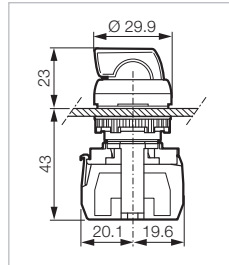

#### 2 positions

Chrome Bezel  
Part Number

Black Bezel  
Part Number

L21KE03-1E10