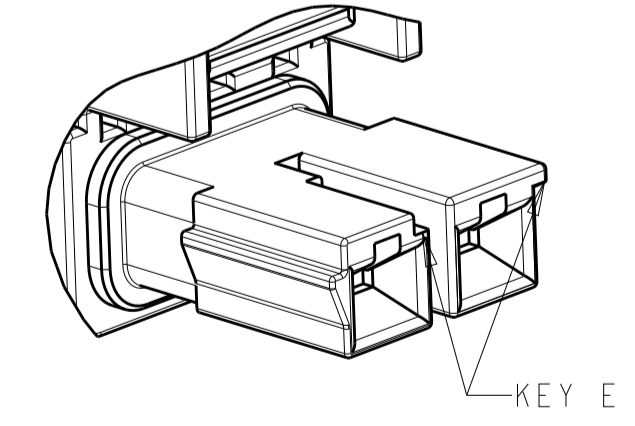

REVISIONS				
P.	LTN	DESCRIPTION	DATE	OWN - APVD
A		RELEASED PER ECN-20-100548	30OCT2020	JP VS

29.35 REF

1x2 POSITION

1x3 POSITION

1x4 POSITION

△ MATERIAL: PBT, GLASS FILLED
 KEY A: NATURAL; KEY B: GREY; KEY C: BROWN
 KEY D: RED; KEY E: ORANGE; KEY F: VIOLET
 KEY G: YELLOW; KEY H: BLUE; KEY I: GREEN

5. FLAMMABILITY RATING: UL94 V-0

24.66	22.52	19.05	KEY C	1*4	3-2378159-4
24.66	22.52	19.05	KEY B	1*4	2-2378159-4
24.66	22.52	19.05	KEY A	1*4	1-2378159-4
19.66	17.52	14.05	KEY C	1*3	3-2378159-3
19.66	17.52	14.05	KEY B	1*3	2-2378159-3
19.66	17.52	14.05	KEY A	1*3	1-2378159-3
14.66	12.52	9.05	KEY I	1*2	9-2378159-2
14.66	12.52	9.05	KEY H	1*2	8-2378159-2
14.66	12.52	9.05	KEY G	1*2	7-2378159-2
14.66	12.52	9.05	KEY F	1*2	6-2378159-2
14.66	12.52	9.05	KEY E	1*2	5-2378159-2
14.66	12.52	9.05	KEY D	1*2	4-2378159-2
14.66	12.52	9.05	KEY C	1*2	3-2378159-2
14.66	12.52	9.05	KEY B	1*2	2-2378159-2
14.66	12.52	9.05	KEY A	1*2	1-2378159-2
DIM C	DIM B	DIM A	KEYING	POSITIONS	PART NUMBER