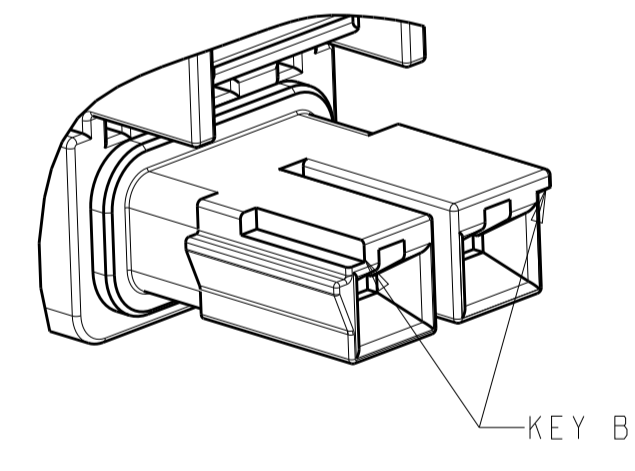

REVISIONS				
P.	LTN	DESCRIPTION	DATE	OWN - APVD
A		RELEASED PER ECN-20-100548	30OCT2020	JP VS

29.35 REF

1x2 POSITION

1x3 POSITION

1x4 POSITION

△ MATERIAL: PBT, GLASS FILLED
 KEY A: NATURAL; KEY B: GREY; KEY C: BROWN
 KEY D: RED; KEY E: ORANGE; KEY F: VIOLET
 KEY G: YELLOW; KEY H: BLUE; KEY I: GREEN

5. FLAMMABILITY RATING: UL94 V-0

24.66	22.52	19.05	KEY C	1*4	3-2378159-4
24.66	22.52	19.05	KEY B	1*4	2-2378159-4
24.66	22.52	19.05	KEY A	1*4	1-2378159-4
19.66	17.52	14.05	KEY C	1*3	3-2378159-3
19.66	17.52	14.05	KEY B	1*3	2-2378159-3
19.66	17.52	14.05	KEY A	1*3	1-2378159-3
14.66	12.52	9.05	KEY I	1*2	9-2378159-2
14.66	12.52	9.05	KEY H	1*2	8-2378159-2
14.66	12.52	9.05	KEY G	1*2	7-2378159-2
14.66	12.52	9.05	KEY F	1*2	6-2378159-2
14.66	12.52	9.05	KEY E	1*2	5-2378159-2
14.66	12.52	9.05	KEY D	1*2	4-2378159-2
14.66	12.52	9.05	KEY C	1*2	3-2378159-2
14.66	12.52	9.05	KEY B	1*2	2-2378159-2
14.66	12.52	9.05	KEY A	1*2	1-2378159-2
DIM C	DIM B	DIM A	KEYING	POSITIONS	PART NUMBER