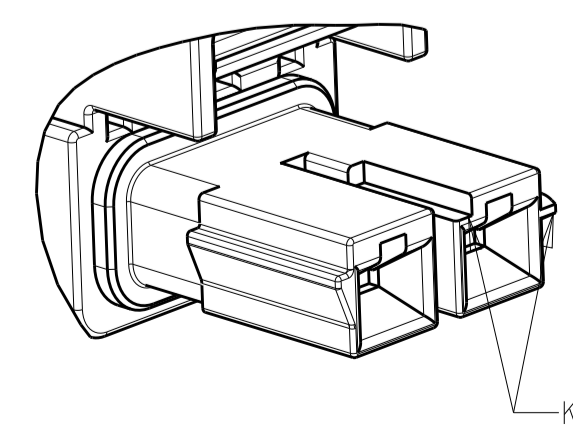

REVISIONS				
P.	LTN	DESCRIPTION	DATE	OWN - APVD
A		RELEASED PER ECN-20-100548	30OCT2020	JP VS

29.35 REF

1x2 POSITION

1x3 POSITION

1x4 POSITION

△ MATERIAL: PBT, GLASS FILLED
 KEY A: NATURAL; KEY B: GREY; KEY C: BROWN
 KEY D: RED; KEY E: ORANGE; KEY F: VIOLET
 KEY G: YELLOW; KEY H: BLUE; KEY I: GREEN

5. FLAMMABILITY RATING: UL94 V-0

24.66	22.52	19.05	KEY C	1*4	3-2378159-4
24.66	22.52	19.05	KEY B	1*4	2-2378159-4
24.66	22.52	19.05	KEY A	1*4	1-2378159-4
19.66	17.52	14.05	KEY C	1*3	3-2378159-3
19.66	17.52	14.05	KEY B	1*3	2-2378159-3
19.66	17.52	14.05	KEY A	1*3	1-2378159-3
14.66	12.52	9.05	KEY I	1*2	9-2378159-2
14.66	12.52	9.05	KEY H	1*2	8-2378159-2
14.66	12.52	9.05	KEY G	1*2	7-2378159-2
14.66	12.52	9.05	KEY F	1*2	6-2378159-2
14.66	12.52	9.05	KEY E	1*2	5-2378159-2
14.66	12.52	9.05	KEY D	1*2	4-2378159-2
14.66	12.52	9.05	KEY C	1*2	3-2378159-2
14.66	12.52	9.05	KEY B	1*2	2-2378159-2
14.66	12.52	9.05	KEY A	1*2	1-2378159-2
DIM C	DIM B	DIM A	KEYING	POSITIONS	PART NUMBER