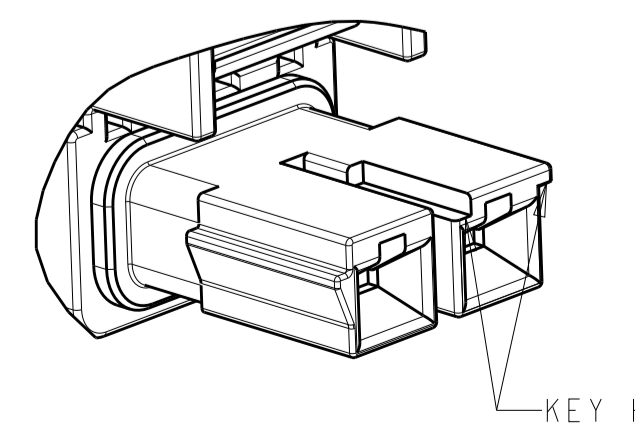

REVISIONS				
P.	LTN	DESCRIPTION	DATE	OWN - APVD
A		RELEASED PER ECN-20-100548	30OCT2020	JP VS

29.35 REF

1x2 POSITION

1x3 POSITION

1x4 POSITION

△ MATERIAL: PBT, GLASS FILLED
 KEY A: NATURAL; KEY B: GREY; KEY C: BROWN
 KEY D: RED; KEY E: ORANGE; KEY F: VIOLET
 KEY G: YELLOW; KEY H: BLUE; KEY I: GREEN

5. FLAMMABILITY RATING: UL94 V-0

24.66	22.52	19.05	KEY C	1*4	3-2378159-4
24.66	22.52	19.05	KEY B	1*4	2-2378159-4
24.66	22.52	19.05	KEY A	1*4	1-2378159-4
19.66	17.52	14.05	KEY C	1*3	3-2378159-3
19.66	17.52	14.05	KEY B	1*3	2-2378159-3
19.66	17.52	14.05	KEY A	1*3	1-2378159-3
14.66	12.52	9.05	KEY I	1*2	9-2378159-2
14.66	12.52	9.05	KEY H	1*2	8-2378159-2
14.66	12.52	9.05	KEY G	1*2	7-2378159-2
14.66	12.52	9.05	KEY F	1*2	6-2378159-2
14.66	12.52	9.05	KEY E	1*2	5-2378159-2
14.66	12.52	9.05	KEY D	1*2	4-2378159-2
14.66	12.52	9.05	KEY C	1*2	3-2378159-2
14.66	12.52	9.05	KEY B	1*2	2-2378159-2
14.66	12.52	9.05	KEY A	1*2	1-2378159-2
DIM C	DIM B	DIM A	KEYING	POSITIONS	PART NUMBER